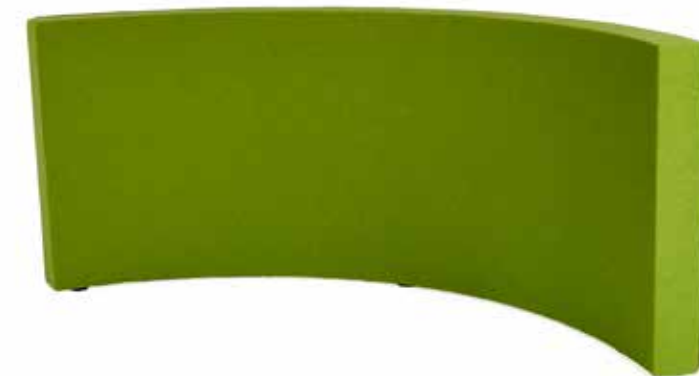

> (BxHxD) 100x40x25cm